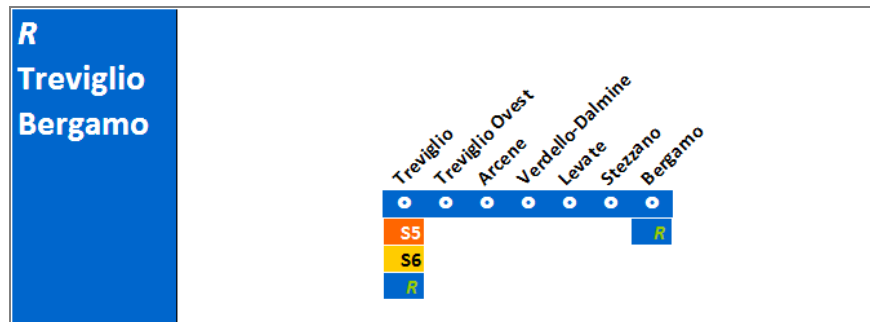

Il 13 dicembre 2009 parte il nuovo servizio Treviglio Cle – Bergamo

Quadrante Est – Tratta Bergamo - Treviglio
Cambio orario del 13 dicembre 2009

Il cambio orario del 13 dicembre 2009

- Con il cambio orario di dicembre 2009, novità nel servizio ferroviario del 'quadrante Est' Lombardia:
 - ⇒ nuovo servizio suburbano tra Milano e Treviglio, grazie al prolungamento di oltre 100 corse delle linee S5 e S6 dal Passante di Milano;
 - ⇒ velocizzazione dei treni da Brescia (-13') e da Bergamo (-15')
 - ⇒ **50 corse/giorno Bergamo-Treviglio**

Come cambia il servizio a Arcene...

Avvio del servizio Regionale Treviglio Cle – Bergamo

- 50 corse al giorno Treviglio Centrale \leftrightarrow Bergamo
(al posto delle attuali 16 \rightarrow + 34 nuove corse)