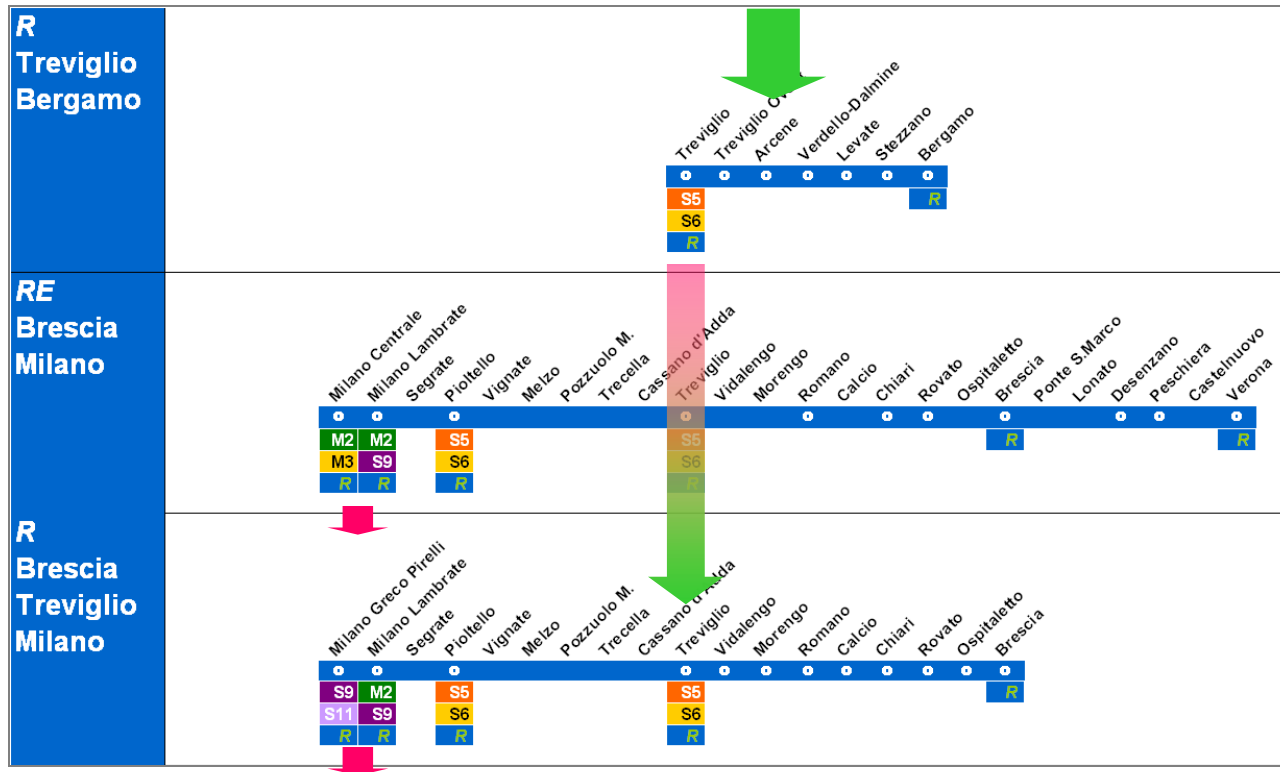

Orario di fermata primi e ultimi treni

direzione **Bergamo** 6.1921.19

direzione **Treviglio** 6.08 21.38

1 treno ogni 30 minuti

in direzione → **Bergamo**

dalle 6.19 alle 9.19, dalle 12.19 alle 14.19 e dalle 16.19 alle 20.19

in direzione → **Treviglio**

dalle 6.08 alle 9.38, dalle 12.38 alle 14.38 e dalle 16.38 alle 19.38

Per raggiungere le stazioni di Milano

- Milano Centrale è raggiungibile cambiando a Treviglio Centrale con i servizi R Bergamo-Milano Cle oppure Verona-Brescia-Milano Cle

Da Treviglio, le linee **S5** **S6** servono tutte le stazioni fino a Segrate.

Da qui si immettono nel **Passante ferroviario** fermando in tutte le 8 stazioni

- Pta Vittoria,
- Dateo [*sede della Provincia Mi*],
- Pta Venezia [*Cso Buenos Aires, Viale Regina Giovanna*],
- Repubblica [*Via Turati*],
- Pta Garibaldi [*Cso Como, Via Farini*],
- Lancetti [*Via Valtellina*] ,
- Villapizzone [*Bovisa*],
- Certosa