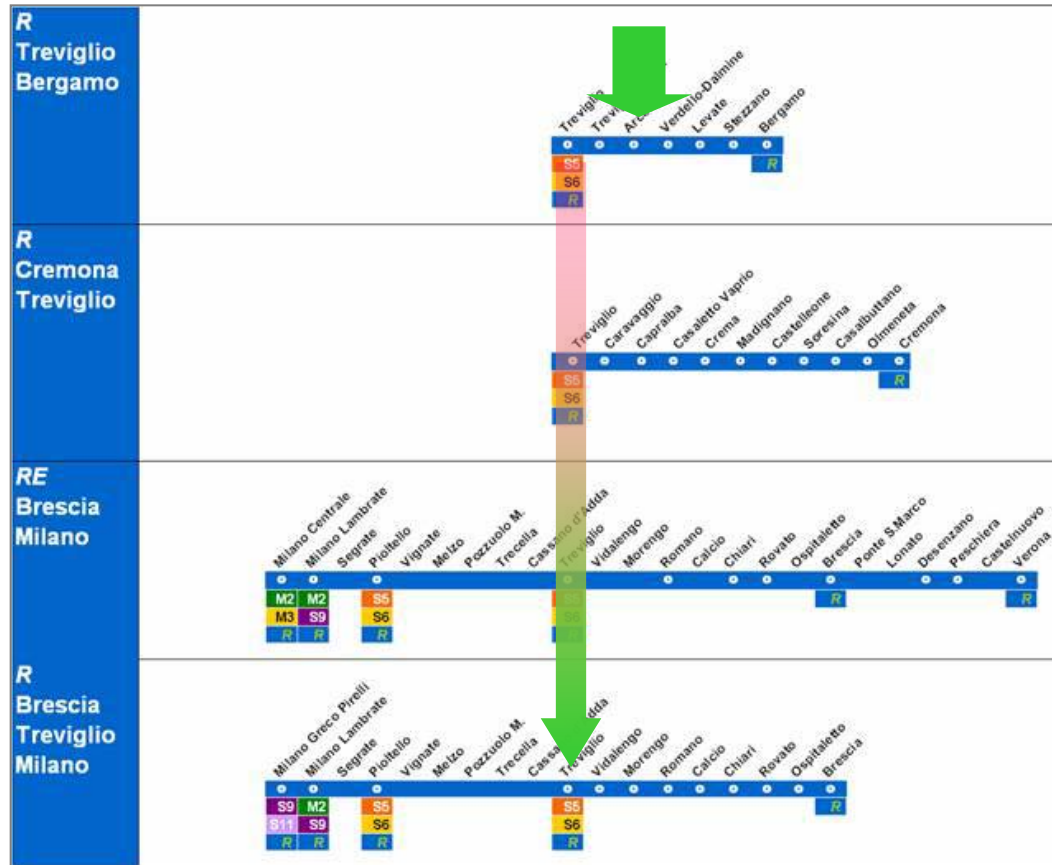

Nel Passante si trova facile interscambio con:

- **tutte e 3 le linee della metropolitana di Milano**
- con le **linee S1 per Saronno-Lodi e S2 per Seveso-Rogoredo** di LeNORD

Servizio Ferroviario Suburbano

data di aggiornamento: dicembre 2009

Linee Servizio Ferroviario Suburbano

Pianta chiave

Legenda

- SERVIZIO FERROVIARIO SUBURBANO
- SERVIZIO FERROVIARIO REGIONALE
- STAZIONE FERROVIARIA
- STAZIONE FERROVIARIA IN COSTRUZIONE
- COLLEGAMENTO PERSONALE FRA STAZIONI
- FIDITELLO L. CAPIRELLA S.
- S5 COCCO LINEA S.
- METROPOLITANA LINEA 1
- METROPOLITANA LINEA 2
- METROPOLITANA LINEA 3
- STAZIONE DELLA METROPOLITANA
- LINEA IN PROSSIMA ATTIVAZIONE
- LIMITE TERRITORIALE URBANO

Consulta orari e informazioni sul sito www.trasporti.regione.lombardia.it

© progetto grafico DA, centro per il disegno ambientale - Milano - 2005

Per raggiungere altre destinazioni

- **Cremona, Brescia e stazioni S5 e S6 (Cassano, Trecella, Pozzuolo, Melzo, Vignate)** sono raggiungibili **cambiando a Treviglio Centrale**

Alcuni esempi: da Arcene, raggiungere in treno ...

- **Bergamo**

Es: partenza da **Arcene alle 7.19** arrivo a **Bergamo alle 7.39**

- **Treviglio Centrale**

Es: partenza da **Arcene alle 7.38** arrivo a **Treviglio alle 7.51**