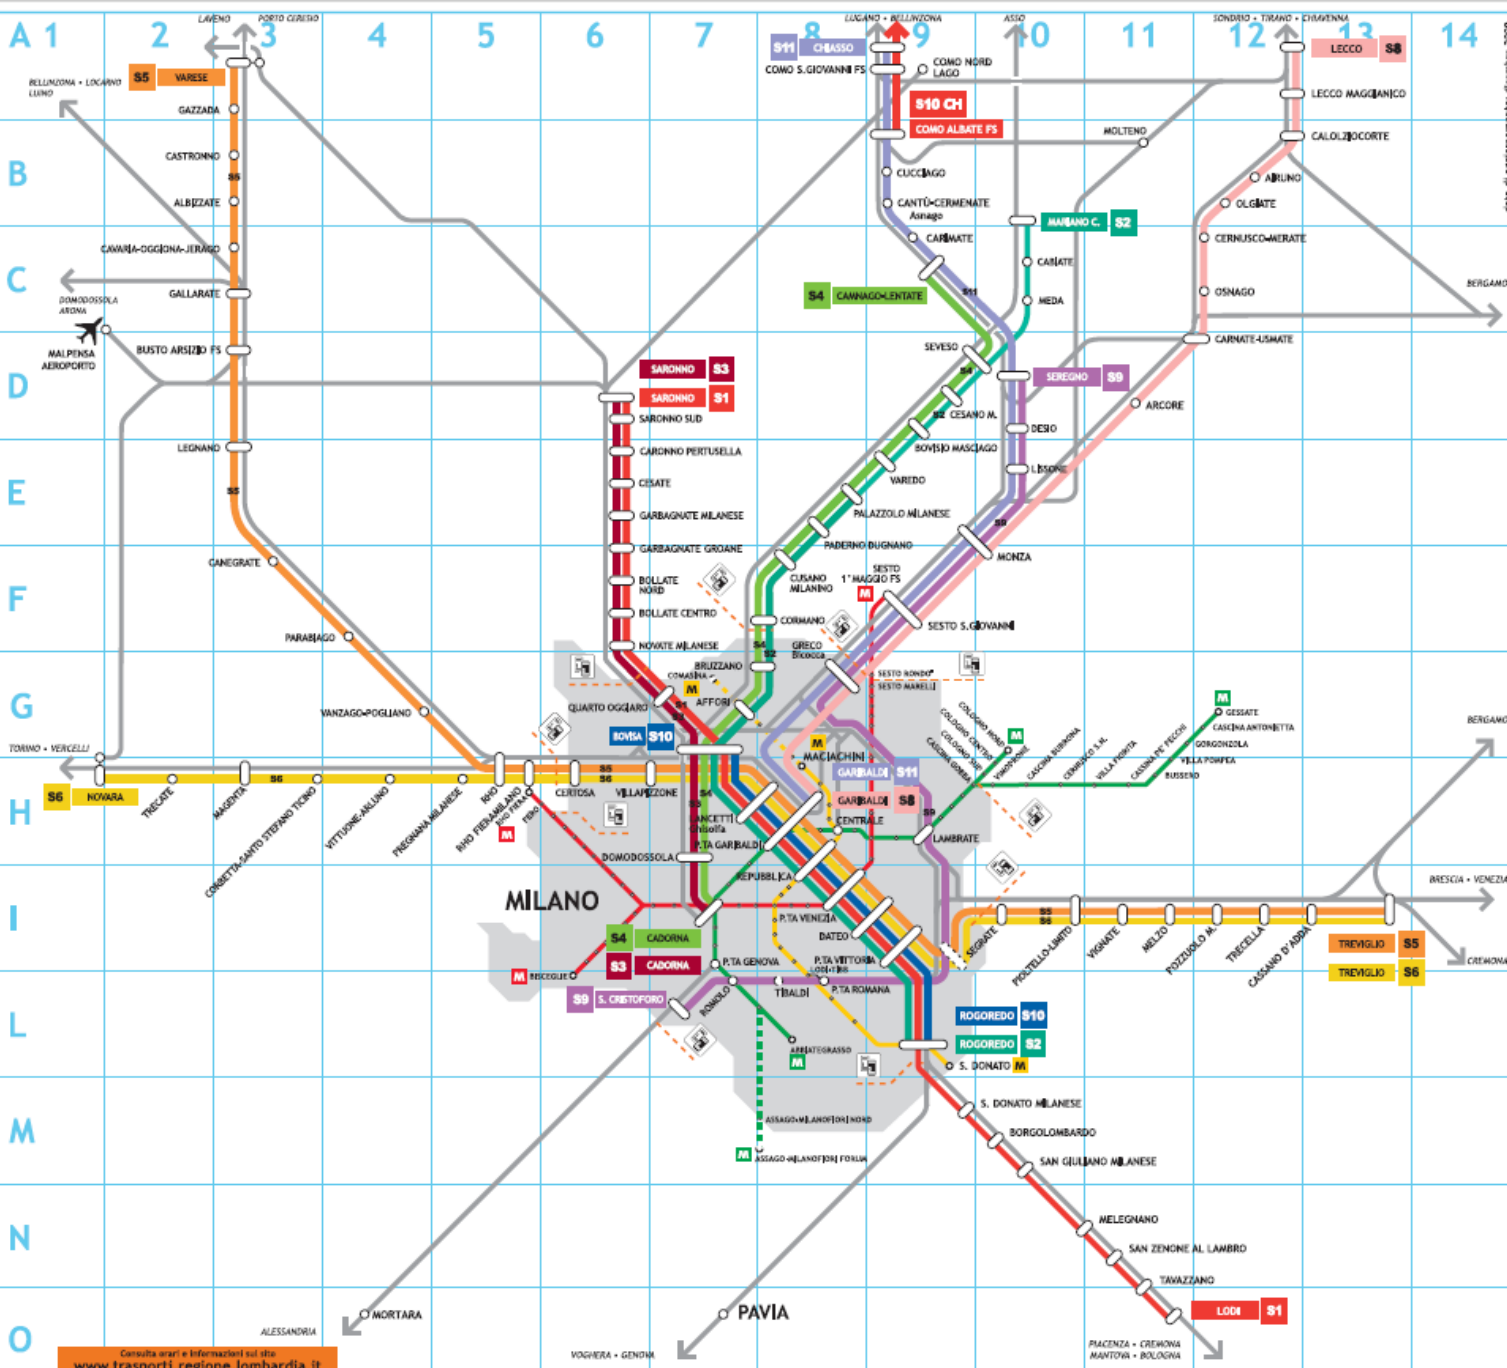

Servizio Ferroviario Suburbano

data di aggiornamento: dicembre 2009

Linee Servizio Ferroviario Suburbano

Pianta chiave

Legenda

- SERVIZIO FERROVIARIO SUBURBANO
- SERVIZIO FERROVIARIO REGIONALE
- STAZIONE FERROVIARIA
- STAZIONE FERROVIARIA IN COSTRUZIONE
- COLLEGAMENTO PERSONALE FRA STAZIONI
- FIDITELLO L. CAPIRELLA S.
- S5 COCCO LINEA S.
- METROPOLITANA LINEA 1
- METROPOLITANA LINEA 2
- METROPOLITANA LINEA 3
- STAZIONE DELLA METROPOLITANA
- LINEA IN PROSSIMA ATTIVAZIONE
- LIMITE TERRITORIALE URBANO